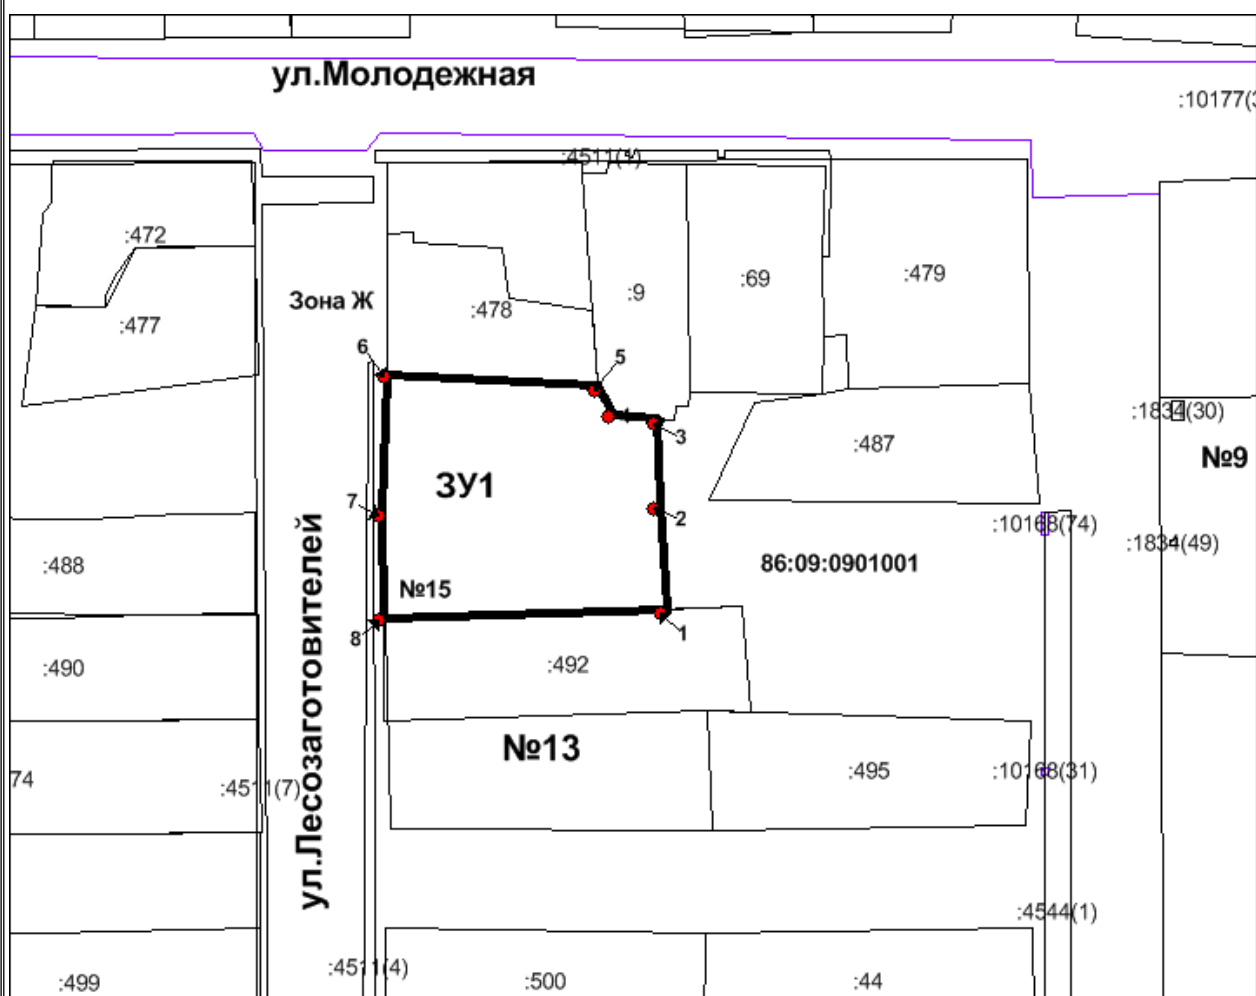

**Схема расположения земельного участка
на кадастровом плане территории**

Условный номер земельного участка: **86:09:0901002:ЗУ2**

Площадь земельного участка **1454** кв. м

Система координат МСК86 зона 1

Обозначение характерных точек границ	Координаты, м	
	X	Y
1	2	3
1	981358,7	1646452,99
2	981374,85	1646451,89
3	981387,62	1646451,3
4	981388,26	1646444,69
5	981392,86	1646442,37
6	981394,38	1646410,28
7	981373,55	1646409,59
8	981357,34	1646409,94

Условные обозначения:

- █** - границы образуемого земельного участка
- - границы существующих земельных участков по сведениям ЕГРН
- ЗУ1** - обозначение образуемого земельного участка
- :492** - номер земельного участка в ЕГРН
- 86:09:0901001** - обозначение кадастрового квартала
- Зона Ж** - обозначение территориальной зоны