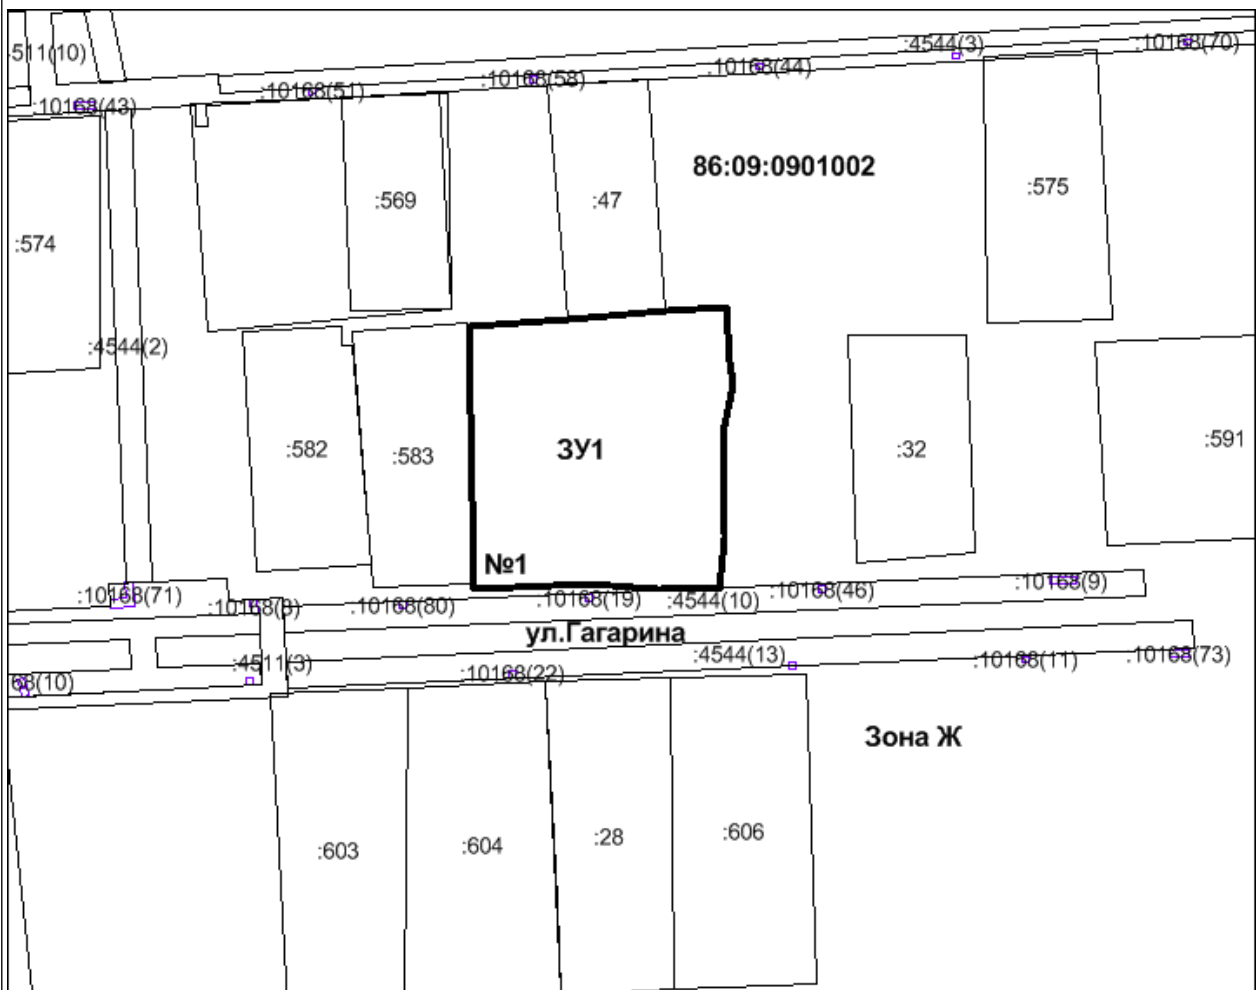

**Схема расположения земельного участка
на кадастровом плане территории**

Условный номер земельного участка: 86:09:0901002:ЗУ1		
Площадь земельного участка 1590 кв. м		Система координат МСК86 зона 1
Обозначение характерных точек границ	Координаты, м	
	X	Y
1	2	3
1	980909,8	1646574,4
2	980910,66	1646591,93
3	980909,94	1646602,5
4	980910,07	1646606,4
5	980910,02	1646611,79
6	980917,94	1646612,41
7	980923,71	1646612,27
8	980934,73	1646612,47
9	980941,24	1646613,7
10	980944,41	1646613,28
11	980952,65	1646612,79
12	980952,18	1646603,53
13	980950,95	1646588,69
14	980949,87	1646573,55

Масштаб 1:1000

Условные обозначения:

- границы образуемого земельного участка
- границы существующих земельных участков по сведениям ЕГРН
- ЗУ1 - обозначение образуемого земельного участка
- :32 - номер земельного участка в ЕГРН
- 86:09:0901002 - обозначение кадастрового квартала
- Зона Ж - обозначение территориальной зоны